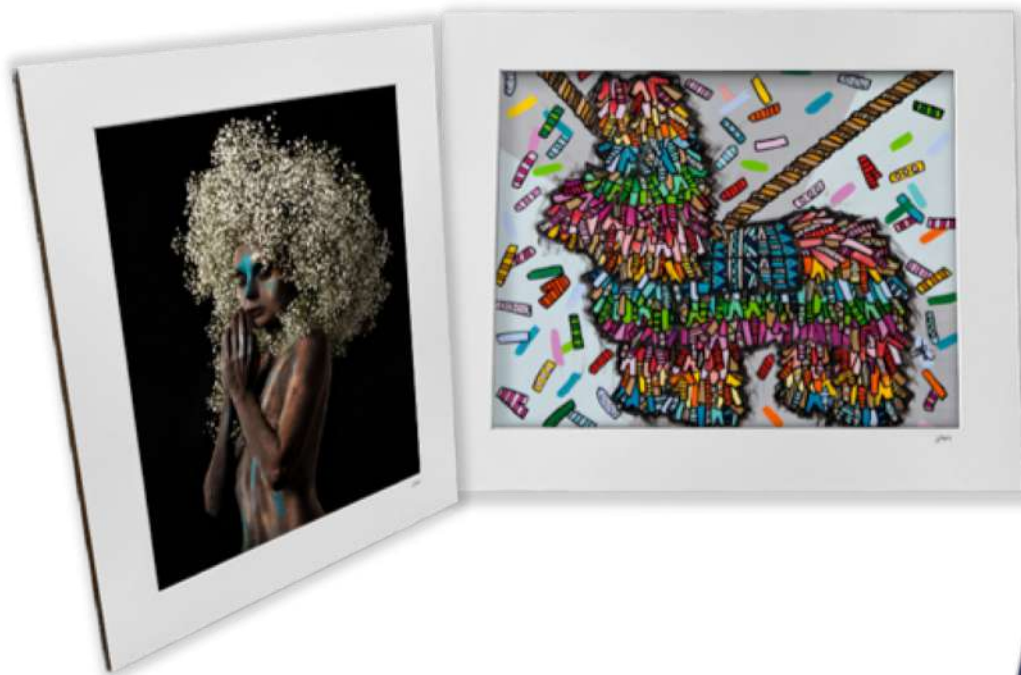

PROPUESTAS GICLEES

Obras de Artistas sobre
Impresión Calidad Museo

Imagen montada en Marialuisa Blanca
Impresión en Calidad Museo
Edición limitada
Diseños originales

Exclusivo
Certificado de Autenticidad

Especificaciones

- Giclees vienen con su Certificado de Autenticidad
- Tiempo de entrega de 5 a 10 días (+ tiempo de envío)
- Las Obras son Edición Limitada
- Producto Nacional (hecho en Mexico, por Artistas Mexicanos)

- Los tubos vienen en Color Morado (Tamaño Mediano) & en Color Vino (Tamaño Chico) para su facil identificacion.
- Los tubos vienen con sus datos de la obra al Exterior

Stand Opcion 1

Capacidad 44 Giclees en Marialuisa
80 cm