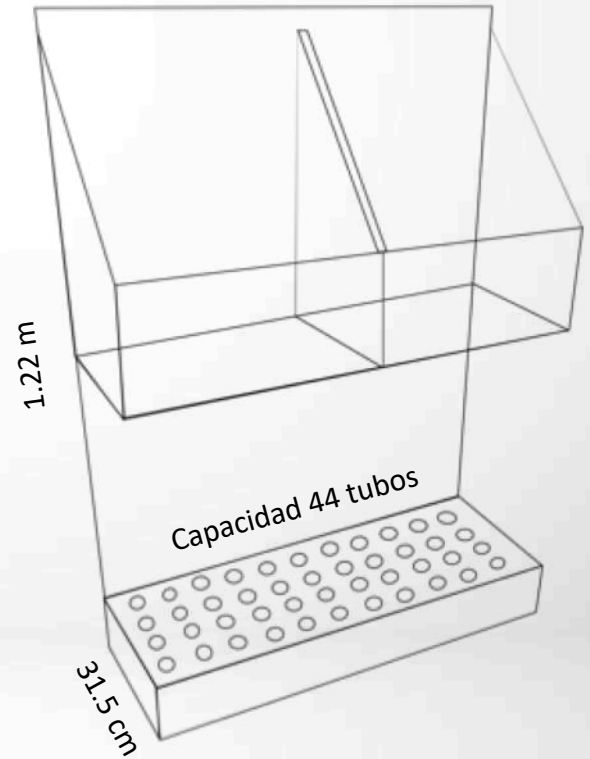

- Los tubos vienen en Color Morado (Tamaño Mediano) & en Color Vino (Tamaño Chico) para su facil identificacion.
- Los tubos vienen con sus datos de la obra al Exterior

Stand Opcion 1

Capacidad 44 Giclees en Marialuisa
80 cm

Stand Opcion 2

Capacidad 44 Giclees en Marialuisa
80 cm

Stand Opcion 3

Capacidad 22 Giclees en Marialuisa

45 cm

122 cm

Capacidad 24 tubos

31.5 cm