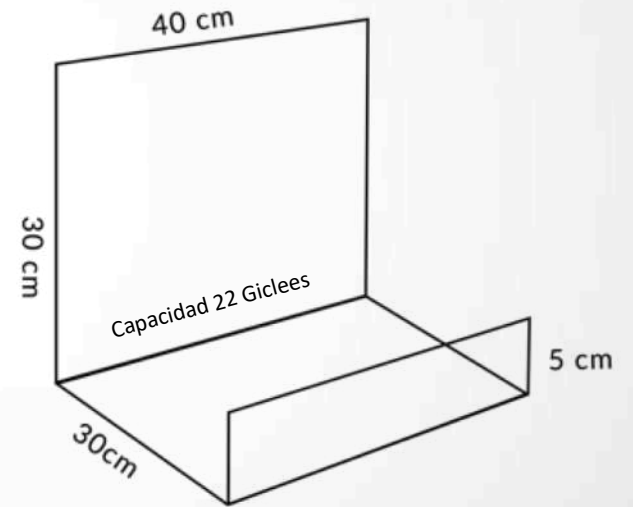

- Los tubos vienen en Color Morado (Tamaño Mediano) & en Color Vino (Tamaño Chico) para su facil identificacion.
- Los tubos vienen con sus datos de la obra al Exterior

Stand Opcion 1

Capacidad 44 Giclees en Marialuisa
80 cm

Stand Opcion 2

Capacidad 44 Giclees en Marialuisa
80 cm

Stand Opcion 3

Capacidad 22 Giclees en Marialuisa

45 cm

122 cm

Capacidad 24 tubos

31.5 cm

Stand Opcion 4

Tamaños Obras

MEDIANO
40 x 50 cm

CHICO
30 x 35 cm

Tamaños Tubo

MEDIANO

* 49 cm x 5.5 cm (tubo)

CHICO

* 49 cm x 5.5 cm (tubo)

ARTISTA 1

ARTISTA 1

ARTISTA 2

ARTISTA 2

ARTISTA 2

ARTISTA 3

ARTISTA 4