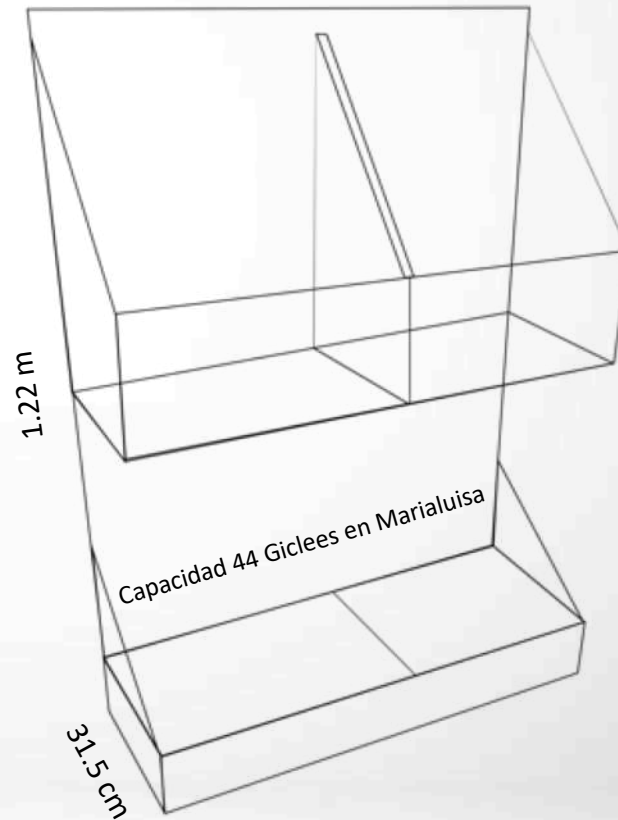

- Los tubos vienen en Color Morado (Tamaño Mediano) & en Color Vino (Tamaño Chico) para su facil identificacion.
- Los tubos vienen con sus datos de la obra al Exterior

Stand Opcion 1

Capacidad 44 Giclees en Marialuisa
80 cm

Stand Opcion 2

Capacidad 44 Giclees en Marialuisa
80 cm

Stand Opcion 3

Capacidad 22 Giclees en Marialuisa

45 cm

122 cm

Capacidad 24 tubos

31.5 cm

* 49 cm x 5.5 cm (tubo)

ARTISTA 1

ARTISTA 1

ARTISTA 2

ARTISTA 2

ARTISTA 2

ARTISTA 3

ARTISTA 4