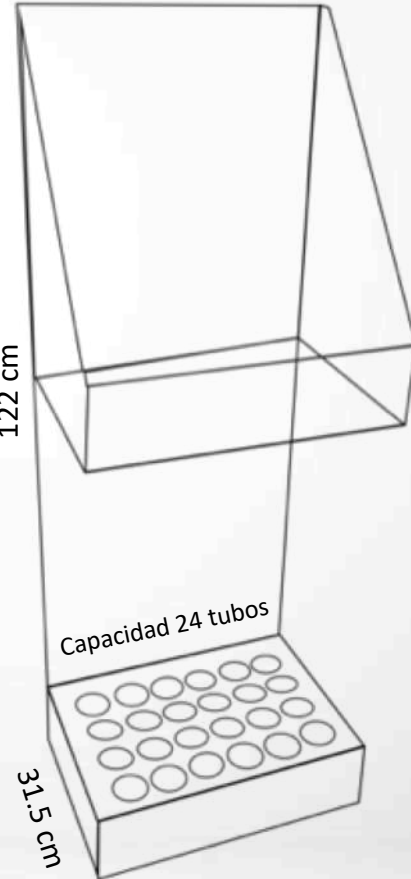

- Los tubos vienen en Color Morado (Tamaño Mediano) & en Color Vino (Tamaño Chico) para su facil identificacion.
- Los tubos vienen con sus datos de la obra al Exterior

Stand Opcion 1

Capacidad 44 Giclees en Marialuisa
80 cm

Stand Opcion 2

Capacidad 44 Giclees en Marialuisa
80 cm

Stand Opcion 3

Capacidad 22 Giclees en Marialuisa

45 cm

122 cm

Capacidad 24 tubos

31.5 cm

Stand Opcion 4

Tamaños Obras

MEDIANO
40 x 50 cm

CHICO
30 x 35 cm

Tamaños Tubo

MEDIANO

* 49 cm x 5.5 cm (tubo)

CHICO

* 49 cm x 5.5 cm (tubo)

ARTISTA 1

ARTISTA 1

ARTISTA 2

ARTISTA 2

ARTISTA 2

ARTISTA 3

ARTISTA 4